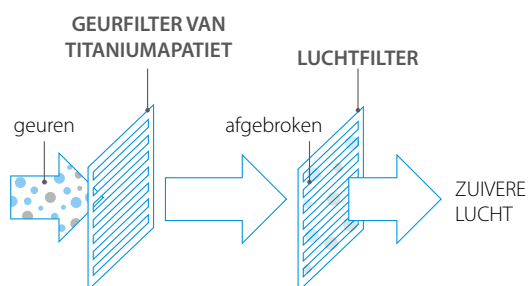

reddot design award
winner 2013

5 luchtbehandelingstechnieken

Verwarmen en koelen in één systeem, voor comfort het hele jaar door met het hoogste energielabel dat er is.

De Sarara-functie verwijdert 's zomers daarentegen overmatig vocht met behoud van een stabiele temperatuur, waardoor extra koeling niet nodig is.

De Ururu-functie herstelt 's winters het luchtvochtigheidsgehalte voor een consistente behaaglijkheid zonder extra verwarming.

Frisse lucht, zelfs met gesloten ramen.

Luchtzuivering

Flash Streamer-technologie

De Flash Streamer verwijdert allergenen zoals pollen en schimmellallergenen en nare geurtjes door met elektronen een chemische reactie met luchtdeeltjes op te wekken om de luchtkwaliteit te verbeteren en voor schonere lucht te zorgen.

FLASH STREAMER

Geurfilter van titaniumapatiet

Breekt hinderlijke geuren van bijvoorbeeld tabak en huisdieren af.

Zelfreinigend filter

Het luchtfilter verwijdert zwevende stofdeeltjes in de lucht terwijl de geïntegreerde borstel regelmatig en automatisch het filter reinigt om een constante toevoer van zuivere lucht te garanderen.