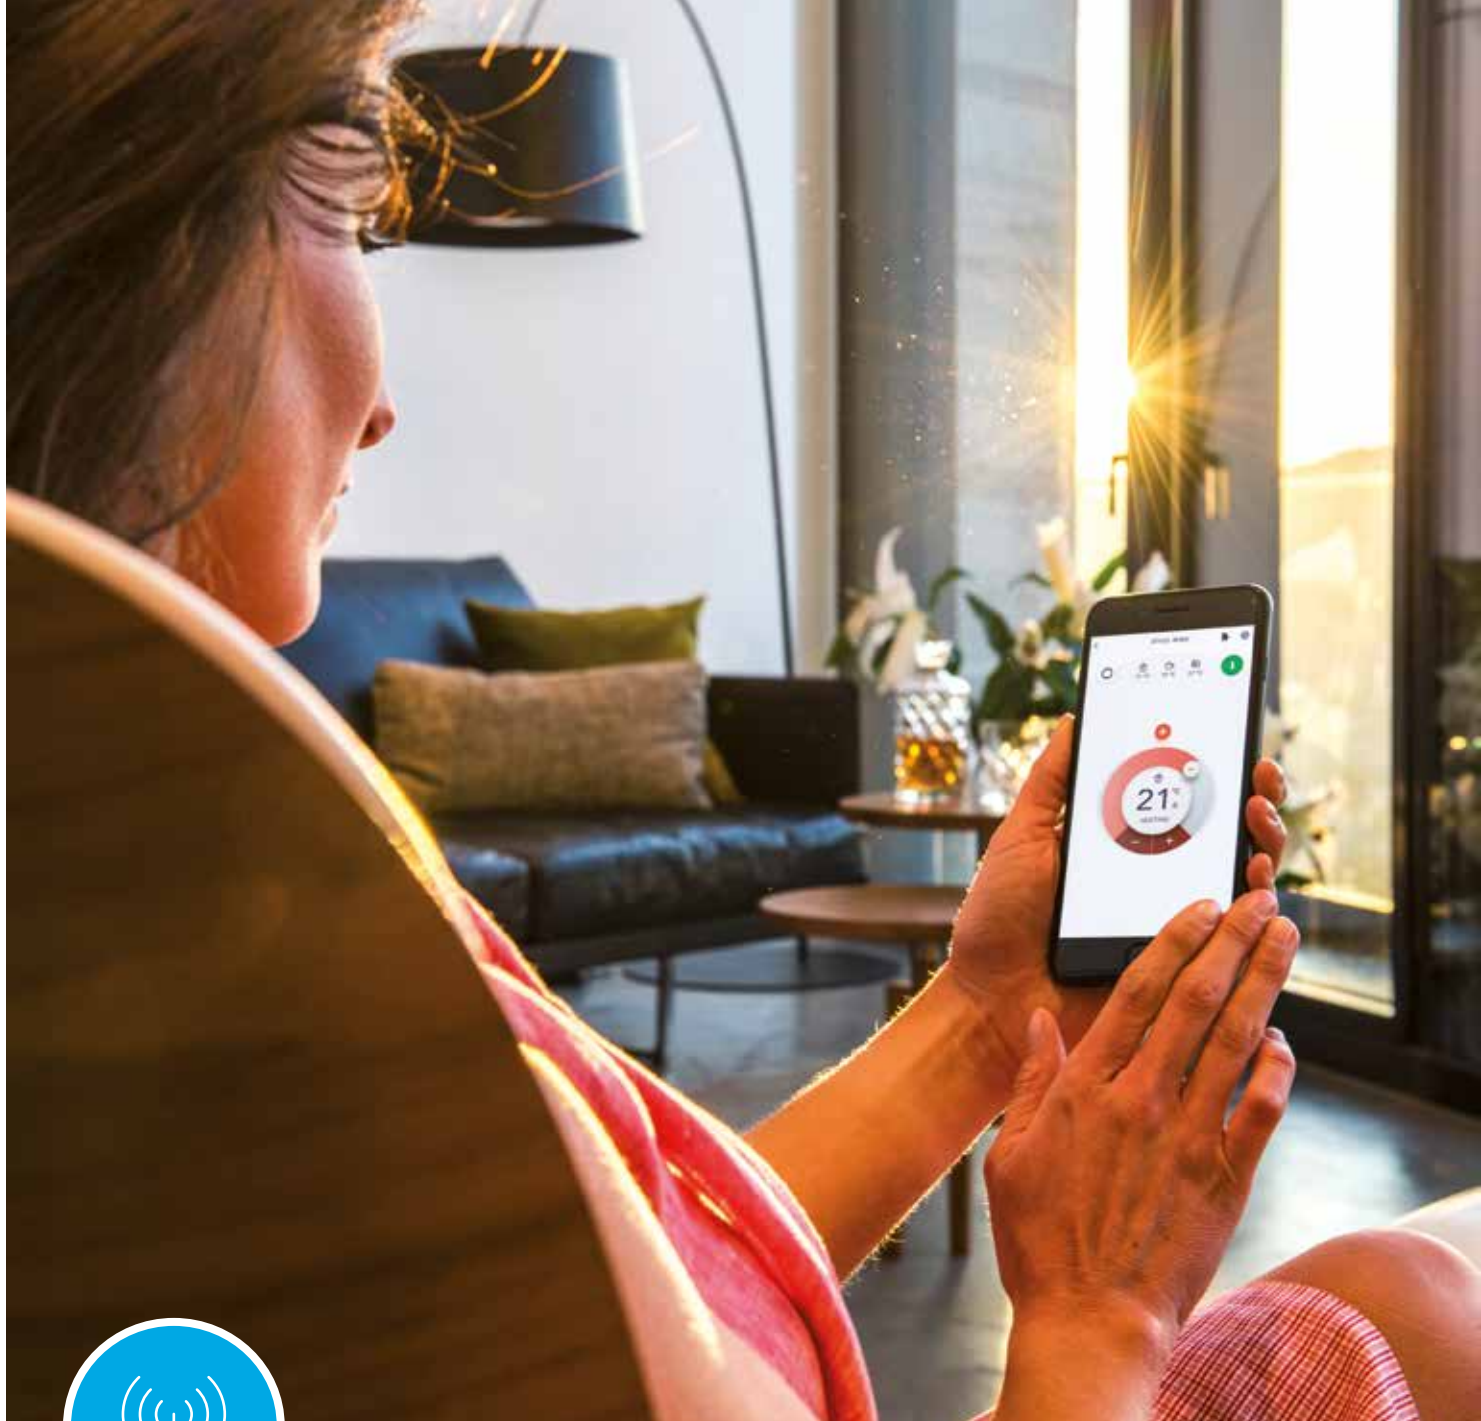

Connectiviteit

U kunt uw airconditioner bedienen vanaf uw smartphone of tablet met de Daikin Residential Controller app, dankzij de WLAN-aansluiting*.

Alle Bluevolution Split-airconditioningsystemen kunnen met de Daikin Residential Controller app worden bediend. Spraakbediening is ook mogelijk via de integratie met Google Assistant en Amazon Alexa.