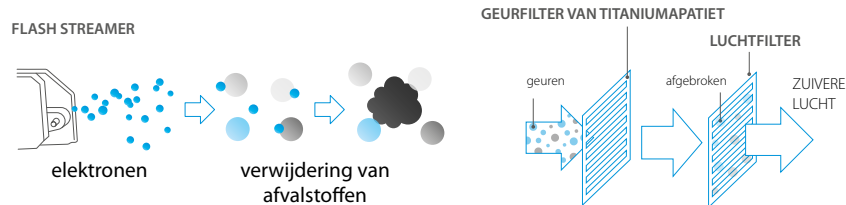

Lees meer over de Flash Streamer-technologie en het Covid-19 virus!

Luchtkwaliteit

Flash Streamer / geurfilter van titaniumapatiet

De Flash Streamer verwijdert allergenen zoals pollen en schimmelallergenen en nare geurtjes door met elektronen een chemische reactie met luchtdeeltjes op te wekken om de luchtkwaliteit te verbeteren en voor schonere lucht te zorgen.

Het geurfilter van titaniumapatiet wordt gebruikt om hinderlijke geuren, zoals bijv. van tabaksrook en huisdieren, af te breken.

Zilverfilter voor allergenbestrijding

Het zilverfilter voor allergenbestrijding en luchtzuivering is de ideale oplossing: het vangt allergenen zoals pollen op, voor een constante toevoer van zuivere lucht.

Energiezuinig

Het verbeterde ontwerp van de Perfera zorgt voor een nog groter rendement dan de vorige modellen. De Perfera heeft een seizoensrendement (SEER) van tot wel 8,65 en een seizoensgebonden prestatiecoëfficiënt (SCOP) van tot wel 5,10. Het resultaat is een systeem met **ongeevenaarde prestaties** en een seizoensrendementwaarde tot A+++ bij koelen en verwarmen, zodat de bedrijfskosten laag blijven.

De Perfera is in elk opzicht een energiebesparende topper.

Heat Boost

De Heat Boost functie verwarmt uw woning snel op wanneer u uw airconditioner inschakelt. De ingestelde temperatuur wordt 14% sneller* bereikt dan met een normale airconditioner (alleen bij een Single-splitcombinatie).

* Testconditie Heat Plus: bouwmaat 50, buitentemperatuur: 2°C – binnentemperatuur 10°C, temperatuurinstelling: 23°C