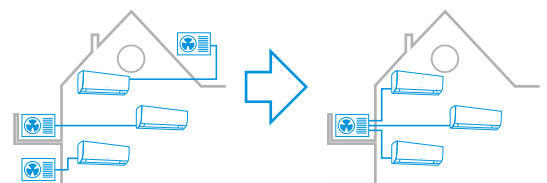

Met de Multi-split airconditioners van Daikin

Slechts een **enkel buitendeel** voor al uw binnendelen betekent:

- ☒ Ruimtebesparend, minder zichtbaar en fluisterstil
- ☒ Eenvoudige installatie en onderhoud
- ☒ Hoger rendement, energiezuiniger en lagere milieu-impact
- ☒ Meer flexibiliteit: verbind tot maximaal 5 binnendelen

Verhoog eenvoudig uw comfort met een Daikin Multi-splitsysteem

daikin.nl/multi-split

Single-split versus Multi-split - de vergelijking