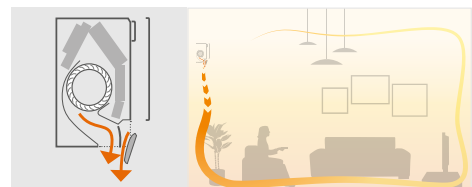

Het Coanda-effect creëert twee verschillende luchtstroompatronen afhankelijk van of de koel- of verwarmingsfunctie is geactiveerd. De bovenste afbeeldingen tonen het Coanda-effect in koelmodus (plafondluchtstroom) en de onderste in verwarmingsmodus (verticale luchtstroom).