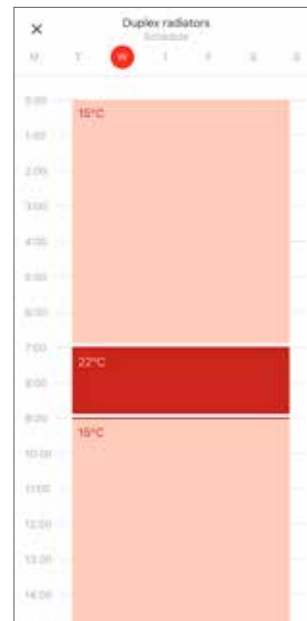

Plannen

Plan de ingestelde temperatuur, bedrijfsmodus en ventilatorsnelheid