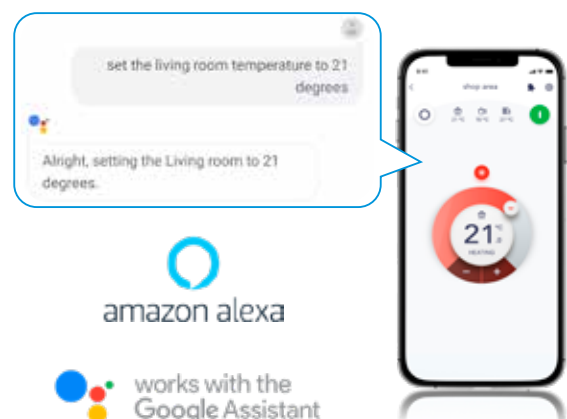

Uw voordelen

- › Toegang tot verschillende functies om het binnenklimaat te regelen.
- › Beheer de temperatuur, bedrijfsmodus, luchtzuivering en ventilatoren via de interactieve thermostaat.
- › Maak gebruiksschema's en bedrijfsmodi.
- › Bewaking van het energieverbruik